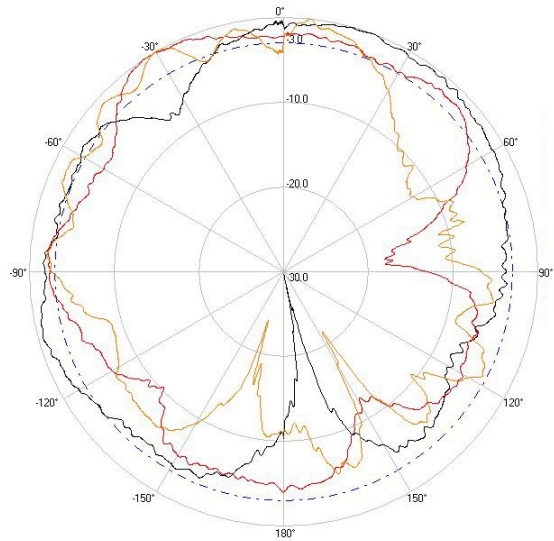

> Part Number: **ATS-OO-245-46-3RPTP-36**

> **2.45 GHZ**

> **5.5 GHZ**

H-Plane

H-Plane

V-Plane

V-Plane

### Radiation Pattern Legend

Lead 1: Black    Lead 2: Red    Lead 3: Orange