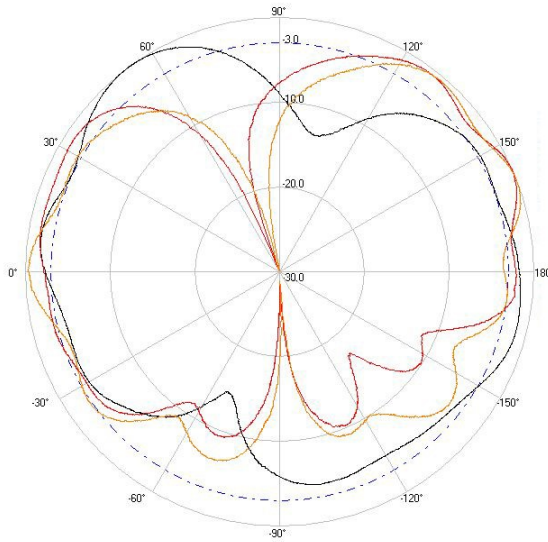

> Part Number: **ATS-OO-245-46-3RPTP-36**

> **2.45 GHZ**

> **5.5 GHZ**

H-Plane

H-Plane

V-Plane

V-Plane

### Radiation Pattern Legend

Lead 1: Black    Lead 2: Red    Lead 3: Orange