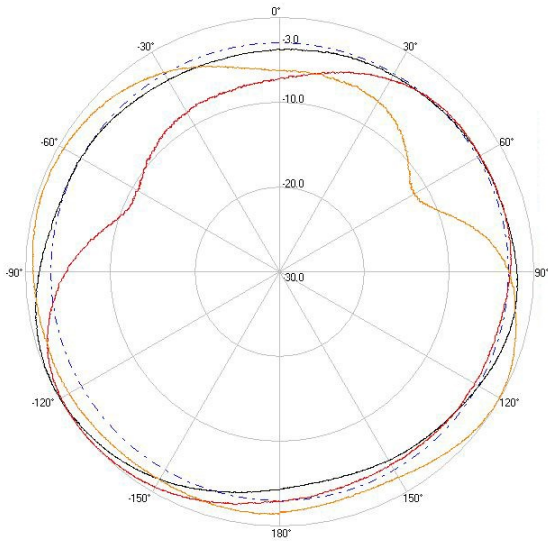

> Part Number: **ATS-OO-245-46-3RPTP-36**

> **2.45 GHZ**

> **5.5 GHZ**

H-Plane

H-Plane

V-Plane

V-Plane

### Radiation Pattern Legend

Lead 1: Black    Lead 2: Red    Lead 3: Orange