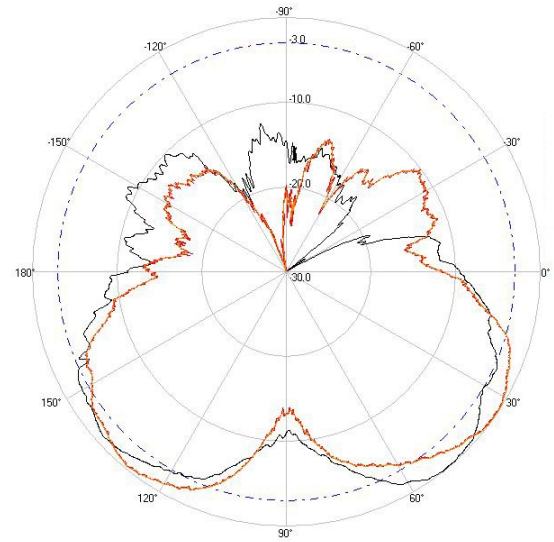

> Part Number: **ATS-OO-245-46-3RPTP-36**

> **2.45 GHZ**

> **5.5 GHZ**

H-Plane

H-Plane

V-Plane

V-Plane

### Radiation Pattern Legend

Lead 1: Black    Lead 2: Red    Lead 3: Orange